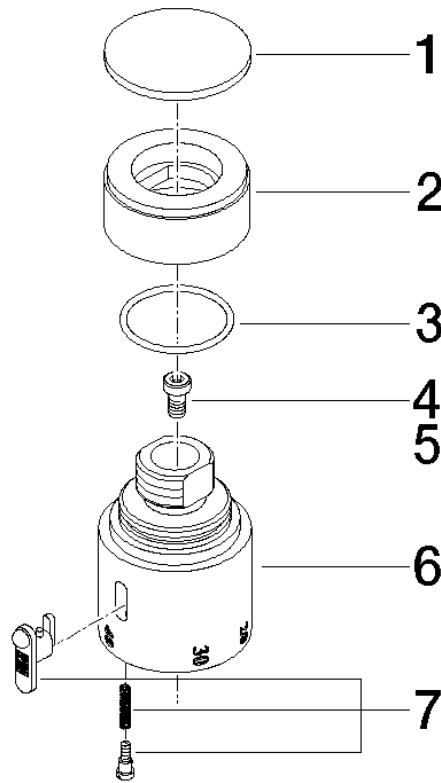

11 420 220

	Durabronz (23kt Gold)	11 420 220-09
	Chrome	11 420 220-00
	Brushed Platinum	11 420 220-06
	Platinum	11 420 220-08

Temperature control handle - Durabronz (23kt Gold)

MADISON

11 420 220

11 420 220

11 420 220

Parts for other finishes can be found here: [Chrome](#)

Spare parts list

No.	Item Number	Name	Quantity used	Delivery time
3	09 14 10 040 90	seal	1	2
4	90 30 30 027 00 90	screw	1	2
5	09 30 33 004 90	screw	1	2
7	90 21 33 020 00 90	handle	1	2